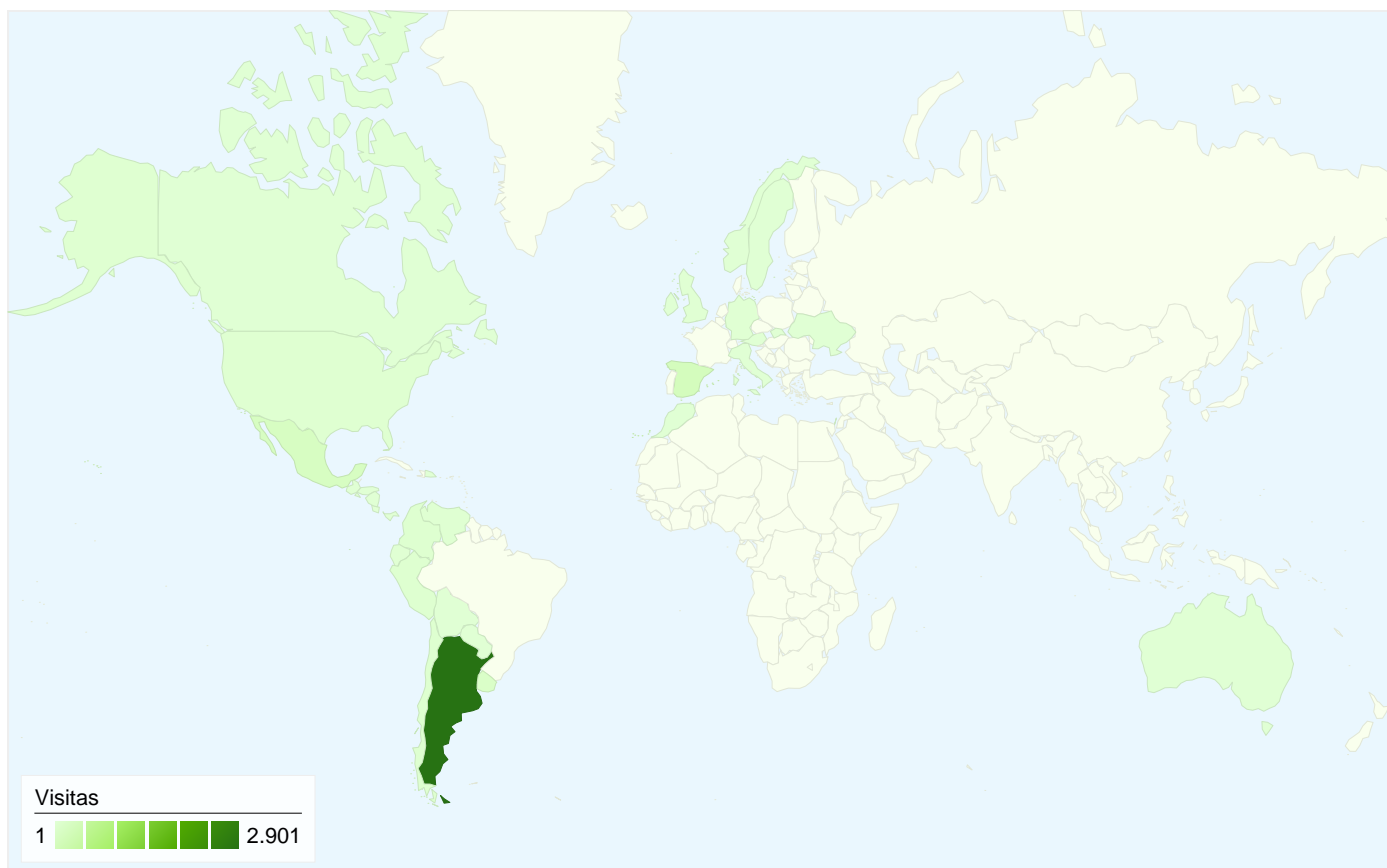

Uso del sitio

3.629 Visitas

70,18% Porcentaje de rebote

7.875 Páginas vistas

00:02:10 Promedio de tiempo en el sitio

2,17 Páginas/visita

89,42% Porcentaje de visitas nuevas

Gráfico de visitas por ubicación world

3.295 usuarios han visitado este sitio.

 **3.629** Visitas

 **3.295** Usuarios únicos absolutos

 **7.875** Páginas vistas

 **2,17** Promedio de páginas vistas

 **00:02:10** Tiempo en el sitio

 **70,18%** Porcentaje de rebote

Gráfico de visitas por ubicación

En comparación con: Sitio

Las 3.629 visitas provinieron de 33 países/territorios.

Uso del sitio

País/territorio	Visitas	Páginas/visita	Promedio de tiempo en el sitio	Porcentaje de visitas nuevas	Porcentaje de rebote
Argentina	2.901	2,28	00:02:22	89,38%	68,56%
Spain	205	1,63	00:01:16	91,71%	80,49%
Mexico	162	1,64	00:01:21	90,74%	68,52%
Uruguay	112	2,42	00:02:53	85,71%	68,75%
Chile	42	1,50	00:00:30	80,95%	92,86%
Colombia	39	1,31	00:00:30	92,31%	84,62%
Peru	36	1,83	00:01:57	97,22%	77,78%
United States	27	1,41	00:00:17	88,89%	81,48%
Venezuela	26	1,92	00:01:13	92,31%	73,08%
Germany	10	1,30	00:00:36	60,00%	80,00%

1 - 10 de 33

Todas las fuentes de tráfico han enviado un total de 3.629 visitas.

 **6,23%** Tráfico directo

 **24,19%** Sitios web de referencia

 **69,58%** Motores de búsqueda

Fuentes de tráfico principales