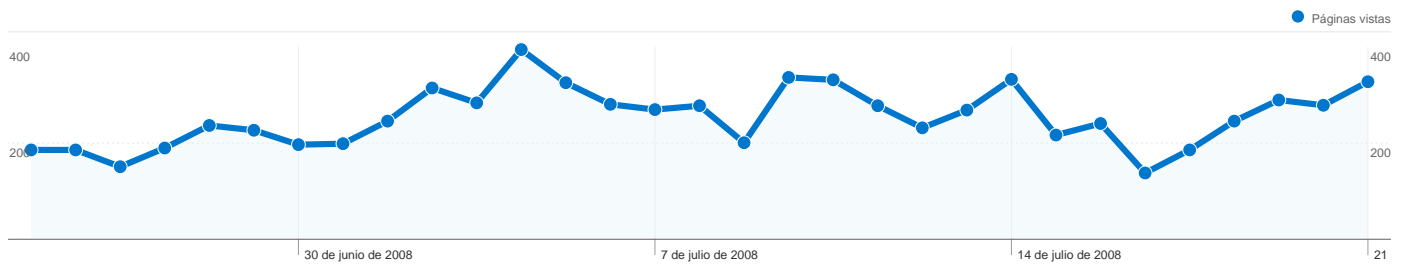

Las páginas de este sitio se han visitado un total de 7.875 veces.

7.875 Páginas vistas

6.436 Vistas únicas

70,18% Porcentaje de rebote

Contenido principal

Páginas	Páginas vistas	Porcentaje de páginas vistas
/	1.912	24,28%
/category/glams/	284	3,61%
/leccion-24-vocabulario-3/	263	3,34%
/leccion-5-musica-1/	204	2,59%
/category/vocabulario/	187	2,37%