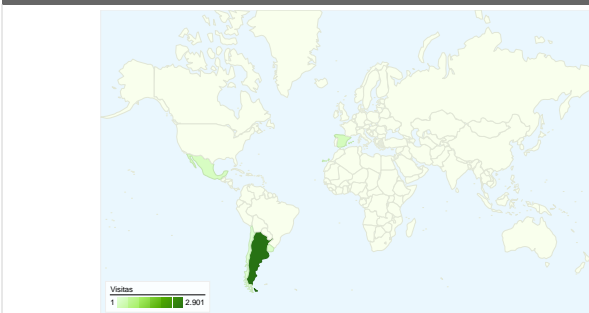

Uso del sitio

3.629 Visitas

70,18% Porcentaje de rebote

7.875 Páginas vistas

00:02:10 Promedio de tiempo en el sitio

2,17 Páginas/visita

89,42% Porcentaje de visitas nuevas

Gráfico de visitas por ubicación world

Visión general de usuarios

Usuarios
3.295

Visión general de las fuentes de tráfico

Visión general del contenido

Páginas	Páginas vistas	Porcentaje de páginas vistas
/	1.912	24,28%
/category/glams/	284	3,61%
/leccion-24-vocabulario-3/	263	3,34%
/leccion-5-musica-1/	204	2,59%
/category/vocabulario/	187	2,37%

3.295 usuarios han visitado este sitio.

 **3.629** Visitas

 **3.295** Usuarios únicos absolutos

 **7.875** Páginas vistas

 **2,17** Promedio de páginas vistas

 **00:02:10** Tiempo en el sitio

 **70,18%** Porcentaje de rebote

Gráfico de visitas por ubicación

En comparación con: Sitio

Las 3.629 visitas provinieron de 33 países/territorios.

Uso del sitio

País/territorio	Visitas	Páginas/visita	Promedio de tiempo en el sitio	Porcentaje de visitas nuevas	Porcentaje de rebote
Argentina	2.901	2,28	00:02:22	89,38%	68,56%
Spain	205	1,63	00:01:16	91,71%	80,49%
Mexico	162	1,64	00:01:21	90,74%	68,52%
Uruguay	112	2,42	00:02:53	85,71%	68,75%
Chile	42	1,50	00:00:30	80,95%	92,86%
Colombia	39	1,31	00:00:30	92,31%	84,62%
Peru	36	1,83	00:01:57	97,22%	77,78%
United States	27	1,41	00:00:17	88,89%	81,48%
Venezuela	26	1,92	00:01:13	92,31%	73,08%
Germany	10	1,30	00:00:36	60,00%	80,00%