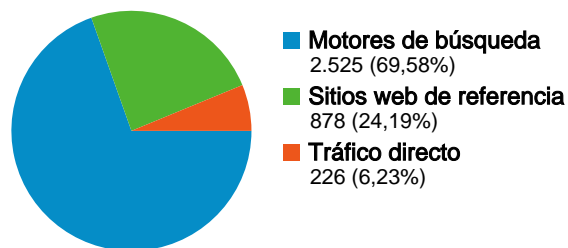

Gráfico de visitas por ubicación

En comparación con: Sitio

Las 3.629 visitas provinieron de 33 países/territorios.

Uso del sitio

País/territorio	Visitas	Páginas/visita	Promedio de tiempo en el sitio	Porcentaje de visitas nuevas	Porcentaje de rebote
Argentina	2.901	2,28	00:02:22	89,38%	68,56%
Spain	205	1,63	00:01:16	91,71%	80,49%
Mexico	162	1,64	00:01:21	90,74%	68,52%
Uruguay	112	2,42	00:02:53	85,71%	68,75%
Chile	42	1,50	00:00:30	80,95%	92,86%
Colombia	39	1,31	00:00:30	92,31%	84,62%
Peru	36	1,83	00:01:57	97,22%	77,78%
United States	27	1,41	00:00:17	88,89%	81,48%
Venezuela	26	1,92	00:01:13	92,31%	73,08%
Germany	10	1,30	00:00:36	60,00%	80,00%

1 - 10 de 33

Todas las fuentes de tráfico han enviado un total de 3.629 visitas.

 **6,23%** Tráfico directo

 **24,19%** Sitios web de referencia

 **69,58%** Motores de búsqueda

Fuentes de tráfico principales