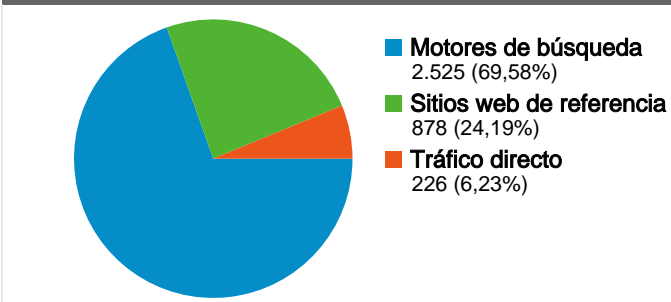

Uso del sitio

3.629 Visitas

70,18% Porcentaje de rebote

7.875 Páginas vistas

00:02:10 Promedio de tiempo en el sitio

2,17 Páginas/visita

89,42% Porcentaje de visitas nuevas

Gráfico de visitas por ubicación world

Visión general de usuarios

Usuarios
3.295

Visión general de las fuentes de tráfico

Visión general del contenido

Páginas	Páginas vistas	Porcentaje de páginas vistas
/	1.912	24,28%
/category/glams/	284	3,61%
/leccion-24-vocabulario-3/	263	3,34%
/leccion-5-musica-1/	204	2,59%
/category/vocabulario/	187	2,37%

3.295 usuarios han visitado este sitio.

 **3.629** Visitas

 **3.295** Usuarios únicos absolutos

 **7.875** Páginas vistas

 **2,17** Promedio de páginas vistas

 **00:02:10** Tiempo en el sitio

 **70,18%** Porcentaje de rebote

Gráfico de visitas por ubicación

En comparación con: Sitio

Las 3.629 visitas provinieron de 33 países/territorios.

Uso del sitio

País/territorio	Visitas	Páginas/visita	Promedio de tiempo en el sitio	Porcentaje de visitas nuevas	Porcentaje de rebote
Argentina	2.901	2,28	00:02:22	89,38%	68,56%
Spain	205	1,63	00:01:16	91,71%	80,49%
Mexico	162	1,64	00:01:21	90,74%	68,52%
Uruguay	112	2,42	00:02:53	85,71%	68,75%
Chile	42	1,50	00:00:30	80,95%	92,86%
Colombia	39	1,31	00:00:30	92,31%	84,62%
Peru	36	1,83	00:01:57	97,22%	77,78%
United States	27	1,41	00:00:17	88,89%	81,48%
Venezuela	26	1,92	00:01:13	92,31%	73,08%
Germany	10	1,30	00:00:36	60,00%	80,00%