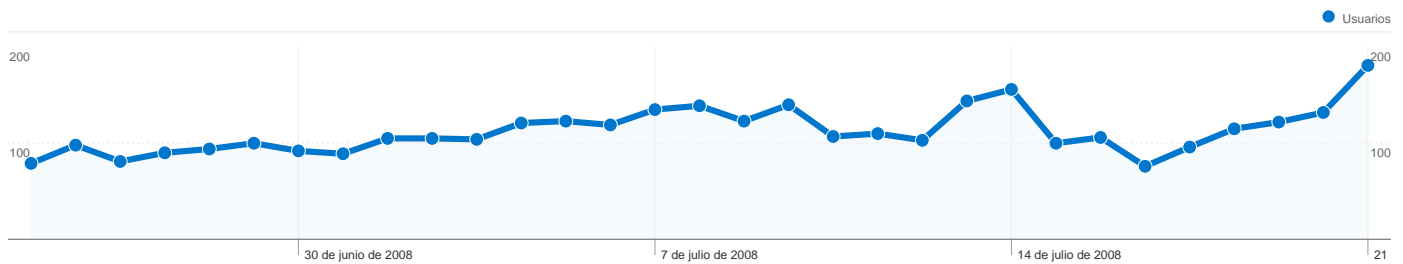

Uso del sitio

3.629 Visitas

70,18% Porcentaje de rebote

7.875 Páginas vistas

00:02:10 Promedio de tiempo en el sitio

2,17 Páginas/visita

89,42% Porcentaje de visitas nuevas

Gráfico de visitas por ubicación world

Visión general de usuarios

Usuarios
3.295

Visión general de las fuentes de tráfico

Visión general del contenido

Páginas	Páginas vistas	Porcentaje de páginas vistas
/	1.912	24,28%
/category/glams/	284	3,61%
/leccion-24-vocabulario-3/	263	3,34%
/leccion-5-musica-1/	204	2,59%
/category/vocabulario/	187	2,37%

3.295 usuarios han visitado este sitio.

 **3.629** Visitas

 **3.295** Usuarios únicos absolutos

 **7.875** Páginas vistas

 **2,17** Promedio de páginas vistas

 **00:02:10** Tiempo en el sitio

 **70,18%** Porcentaje de rebote

Gráfico de visitas por ubicación

En comparación con: Sitio

Las 3.629 visitas provinieron de 33 países/territorios.

Uso del sitio

País/territorio	Visitas	Páginas/visita	Promedio de tiempo en el sitio	Porcentaje de visitas nuevas	Porcentaje de rebote
Argentina	2.901	2,28	00:02:22	89,38%	68,56%
Spain	205	1,63	00:01:16	91,71%	80,49%
Mexico	162	1,64	00:01:21	90,74%	68,52%
Uruguay	112	2,42	00:02:53	85,71%	68,75%
Chile	42	1,50	00:00:30	80,95%	92,86%
Colombia	39	1,31	00:00:30	92,31%	84,62%
Peru	36	1,83	00:01:57	97,22%	77,78%
United States	27	1,41	00:00:17	88,89%	81,48%
Venezuela	26	1,92	00:01:13	92,31%	73,08%
Germany	10	1,30	00:00:36	60,00%	80,00%