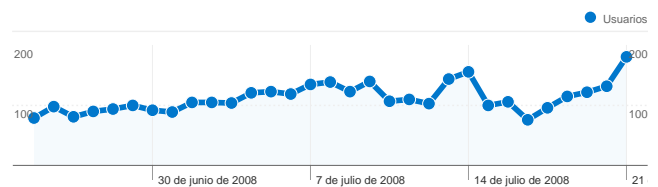

Uso del sitio

3.629 Visitas

70,18% Porcentaje de rebote

7.875 Páginas vistas

00:02:10 Promedio de tiempo en el sitio

2,17 Páginas/visita

89,42% Porcentaje de visitas nuevas

Gráfico de visitas por ubicación world

Visión general de usuarios

Usuarios
3.295

Visión general de las fuentes de tráfico

Visión general del contenido

Páginas	Páginas vistas	Porcentaje de páginas vistas
/	1.912	24,28%
/category/glams/	284	3,61%
/leccion-24-vocabulario-3/	263	3,34%
/leccion-5-musica-1/	204	2,59%
/category/vocabulario/	187	2,37%

3.295 usuarios han visitado este sitio.

 **3.629** Visitas

 **3.295** Usuarios únicos absolutos

 **7.875** Páginas vistas

 **2,17** Promedio de páginas vistas

 **00:02:10** Tiempo en el sitio

 **70,18%** Porcentaje de rebote

Gráfico de visitas por ubicación

En comparación con: Sitio

Las 3.629 visitas provinieron de 33 países/territorios.

Uso del sitio

País/territorio	Visitas	Páginas/visita	Promedio de tiempo en el sitio	Porcentaje de visitas nuevas	Porcentaje de rebote
Argentina	2.901	2,28	00:02:22	89,38%	68,56%
Spain	205	1,63	00:01:16	91,71%	80,49%
Mexico	162	1,64	00:01:21	90,74%	68,52%
Uruguay	112	2,42	00:02:53	85,71%	68,75%
Chile	42	1,50	00:00:30	80,95%	92,86%
Colombia	39	1,31	00:00:30	92,31%	84,62%
Peru	36	1,83	00:01:57	97,22%	77,78%
United States	27	1,41	00:00:17	88,89%	81,48%
Venezuela	26	1,92	00:01:13	92,31%	73,08%
Germany	10	1,30	00:00:36	60,00%	80,00%